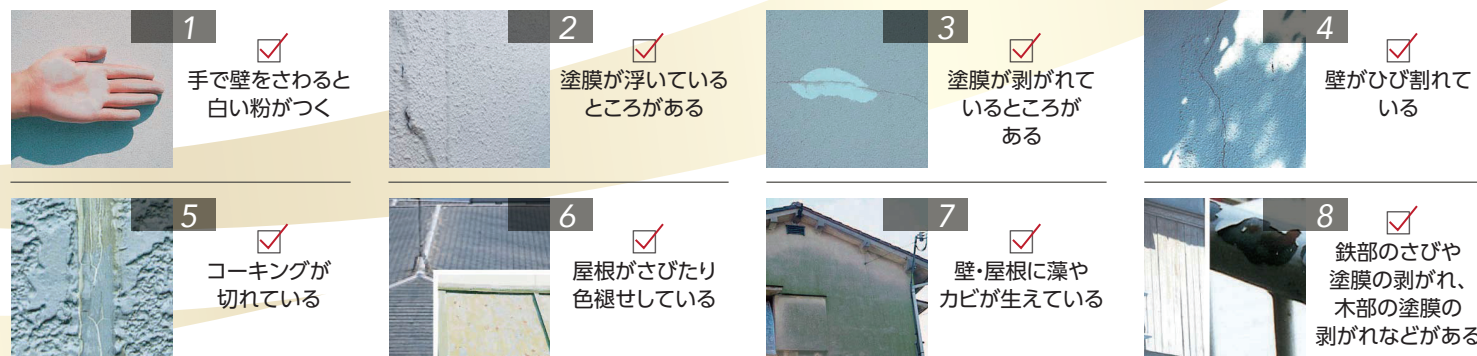

遠鉄の外壁塗装が選ばれる理由

高品質
&
安心施工

弊社が厳選した塗料を使用するから
仕上がりがとってもキレイ。
塗料を熟知した職人が仕上げるので
施工も安心です。

高性能
&
長期保証

家をしっかり保護する塗料で
長期に渡り安心をお届けします。
また、弊社による長期保証*もつきます。
*塗料の種類により保証期間が異なります

経済的
&
エコ

1回の塗り替えで長くキレイに
住めるから塗り替え頻度を大幅に削減!
メンテナンスコストを抑えるだけでなく、
環境にもやさしい選択です。

そろそろ
塗り替えどき!?

住まいの塗り替えチェックポイント

ひとつでもチェックがみついたら、どんな建物でもまずはご相談ください。

遠鉄のリフォーム おすすめの塗料

厳選したフッ素・シリコン塗料

AGC ルミステージ

フッ素塗料

15~20年以上の性能を維持し、外壁塗装のランニングコストを低減

原料にAGC旭硝子が開発したフッ素樹脂ルミフロンを使用。紫外線に強く過酷な環境下でも性能を発揮します。また、セルフクリーニング機能によって、カビ、藻から長期にわたって住まいの外観を美しく守ります。

外壁 保証10年

屋根 保証10年

- ●標準工法: 下塗り(1回)+上塗り(2回)
- ●塗料質感: 艶有り、艶消し

エスケートレビアンコート

シリコン塗料

超低汚染・超耐候性 無機複合反応硬化形 ハイブリッドシリコン樹脂塗料

従来の水性シリコン樹脂塗料を凌駕する、耐候性に優れた塗り替え塗料です。塗り替え後のお住まいを、紫外線、熱、水等による経年劣化から守ります。

外壁 保証10年

*屋根は別の専用塗料を使用します。(10年保証対応有)

- ●標準工法: 下塗り(1回)+上塗り(2回)
- ●塗料質感: 艶有り、5分艶、3分艶

キルコ

遮熱性断熱性塗料

遮熱性・断熱性・密着性・伸縮性・耐久性の5つの優れた性能

高い遮熱・断熱効果があり冷暖房にかかる費用を抑えることができるだけでなく、高い伸縮性能から防水、クラックの抑制もできます。また独自の配合技術で接着材並みの密着性能があります。

外壁 保証7年

*屋根は別の専用塗料を使用します。(10年保証対応有)

- ●標準工法: 下塗り(1回)+上塗り(2回)
- ●塗料質感: 艶有り、艶消し

サンドエレガントクイーン

サンドセラミック調塗材

天然素材が重厚感のあるデザイン性を演出

天然の貝、砂、石の持つ素材感を融合し、自然の風合いを生かした意匠です。無機の素材なので高い耐久性を持ち、長期にわたり重厚な空間を演出します。

外壁 保証10年

*屋根は別の専用塗料を使用します。(10年保証対応有)

- ●標準工法: パターンによる
- ●塗料質感: 艶消し

遠鉄ホーム e-コートシリコン

シリコン塗料

コストパフォーマンスが高く、耐久性に優れ、多くの機能をもつ水性塗料

高耐候性・低汚染性・防藻・防カビ性に優れていながら、高いコストパフォーマンスを実現。水系塗料なので、溶剤系塗料と比べ異臭も少なく住みながらの改装にも安心です。

- ●標準工法: 下塗り(1回)+上塗り(2回)
- ●塗料質感: 艶有り、艶消し

外壁保証5年 *屋根は別の専用塗料を使用します。(10年保証対応有)

アートセラクリーン

シリコン塗料

ハルス複合超微粒 セラミックの新技术採用

古い壁面を土壁風の素材感を生かした塗り壁に蘇らせると共に、ハルス複合超微粒セラミック技術による塗膜が超耐久・超低汚染を実現。いつまでもキレイな外壁を保ち続けます。

- ●標準工法: 下塗り(1回)+上塗り(2回)
- ●塗料質感: 艶消し

外壁保証10年 *屋根は別の専用塗料を使用します。(10年保証対応有)

ENTETSU無機

無機・有機ハイブリッド塗料

無機の顔料を使った 退色しにくい高耐久の多機能塗料

劣化の主な現象であるチョーキング(塗膜の粉化)の原因となる有機顔料を使用せず、焼成無機顔料を使用しているため色あせが起きにくい塗料。また、防水性と通気性を合わせ持ち、静電気によるホコリの吸着がほとんどなく、カビや汚れがつきにくいつまでも美しさを維持します。

- ●標準工法: 下塗り(1回)+上塗り(2回)
- ●塗料質感: 艶消し・3分艶消し

外壁保証10年 屋根保証10年

水性グラニエレガントクイーン

水性多彩模様塗料

水性タイプで多彩模様独特のデザイン性を演出

フラット塗料にみられる単色系の仕上がりと異なり多彩模様塗料独特のデザイン性を演出。優れた高耐候・耐久性の高機能も付した多彩模様塗料です。

- ●標準工法: 下塗り(1回)+中塗り(1回)+主剤塗り(2回)
- ●塗料質感: 艶消し

外壁保証10年 *屋根は別の専用塗料を使用します。(10年保証対応有)

意匠性の高いタイルをあなたの住まいに

外壁タイル カルセラ

カルセラとは超軽量・高耐久の外壁セラミックレンガで、住宅の外壁リフォームに最適の材質です。

1. 特長
- ① 水に浮く超軽量
  - ② 優れた断熱効果
  - ③ 資産価値が向上する高級感
  - ④ 簡単施工

カルセラ Q&A

1. Q1 経年変化はないのですか?
2. A1 強い紫外線でもほとんど永久的に変化しません。
3. Q2 既存の外壁をはがして施工するの?
4. A2 既存の外壁の上に、専用接着剤を使って施工します。

玄関は家の顔。外壁と一緒にキレイにしませんか

かんたん ドアリモ

玄関ドア・引戸を1日でリフォーム

外壁の色とあわせてお好みのデザイン、カラーを選べます。カードやリモコンでカギを開け閉めできるドアや、断熱性に優れた複層ガラスの引戸にかえれば毎日の暮らしも快適になります。

*掲載内容は商品改定により変更となる場合がございます。