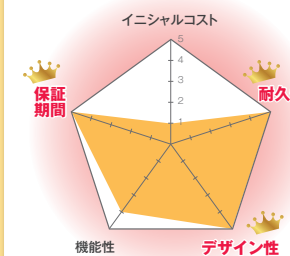

サンドエレガントクイーン

サンドセラミック調塗材

天然素材が重厚感のあるデザイン性を演出

天然の貝、砂、石の持つ素材感を融合し、自然の風合いを生かした意匠です。無機の素材なので高い耐久性を持ち、長期にわたり重厚な空間を演出します。

外壁 保証10年

*屋根は別の専用塗料を使用します。(10年保証対応有)

- ●標準工法: パターンによる
- ●塗料質感: 艶消し