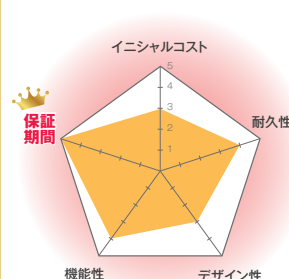

ENTETSU無機

無機・有機ハイブリッド塗料

無機の顔料を使った 退色しにくい高耐久の多機能塗料

劣化の主な現象であるチョーキング(塗膜の粉化)の原因となる有機顔料を使用せず、焼成無機顔料を使用しているため色あせが起きにくい塗料。また、防水性と通気性を合わせ持ち、静電気によるホコリの吸着がほとんどなく、カビや汚れがつきにくいつまでも美しさを維持します。

- ●標準工法: 下塗り(1回)+上塗り(2回)
- ●塗料質感: 艶消し・3分艶消し

外壁保証10年 屋根保証10年