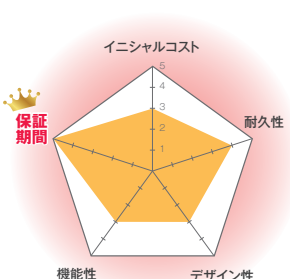

アートセラクリーン

シリコン塗料

ハルス複合超微粒 セラミックの新技术採用

古い壁面を土壁風の素材感を生かした塗り壁に蘇らせると共に、ハルス複合超微粒セラミック技術による塗膜が超耐久・超低汚染を実現。いつまでもキレイな外壁を保ち続けます。

- ●標準工法: 下塗り(1回)+上塗り(2回)
- ●塗料質感: 艶消し

外壁保証10年 *屋根は別の専用塗料を使用します。(10年保証対応有)