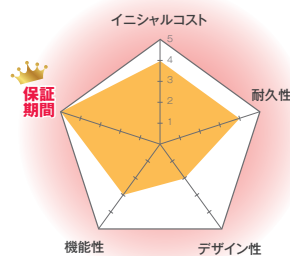

エスケートレビアンコート

シリコン塗料

超低汚染・超耐候性 無機複合反応硬化形 ハイブリッドシリコン樹脂塗料

従来の水性シリコン樹脂塗料を凌駕する、耐候性に優れた塗り替え塗料です。塗り替え後のお住まいを、紫外線、熱、水等による経年劣化から守ります。

外壁 保証10年

*屋根は別の専用塗料を使用します。(10年保証対応有)

- ●標準工法: 下塗り(1回)+上塗り(2回)
- ●塗料質感: 艶有り、5分艶、3分艶