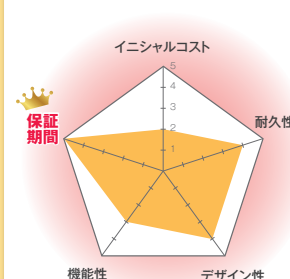

水性グラニエレガントクイーン

水性多彩模様塗料

水性タイプで多彩模様独特のデザイン性を演出

フラット塗料にみられる単色系の仕上がりと異なり多彩模様塗料独特のデザイン性を演出。優れた高耐候・耐久性の高機能も付した多彩模様塗料です。

- ●標準工法: 下塗り(1回)+中塗り(1回)+主剤塗り(2回)
- ●塗料質感: 艶消し

外壁保証10年 *屋根は別の専用塗料を使用します。(10年保証対応有)

意匠性の高いタイルをあなたの住まいに

外壁タイル カルセラ

カルセラとは超軽量・高耐久の外壁セラミックレンガで、住宅の外壁リフォームに最適の材質です。

1. 特長
- ① 水に浮く超軽量
  - ② 優れた断熱効果
  - ③ 資産価値が向上する高級感
  - ④ 簡単施工

カルセラ Q&A

1. Q1 経年変化はないのですか?
2. A1 強い紫外線でもほとんど永久的に変化しません。
3. Q2 既存の外壁をはがして施工するの?
4. A2 既存の外壁の上に、専用接着剤を使って施工します。