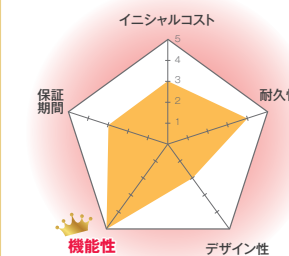

従来の水性シリコン樹脂塗料を凌駕する、耐候性に優れた塗り替え塗料です。塗り替え後のお住まいを、紫外線、熱、水等による経年劣化から守ります。

外壁 保証10年

*屋根は別の専用塗料を使用します。(10年保証対応有)

- 標準工法: 下塗り(1回)+上塗り(2回)
- 塗料質感: 艶有り、5分艶、3分艶

キルコ

遮熱性断熱性塗料

遮熱性・断熱性・密着性・伸縮性・耐久性の5つの優れた性能

高い遮熱・断熱効果があり冷暖房にかかる費用を抑えることができるだけでなく、高い伸縮性能から防水、クラックの抑制もできます。また独自の配合技術で接着材並みの密着性能があります。