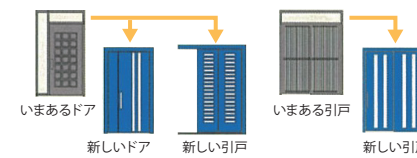

かんたん ドアリモ

玄関ドア・引戸を1日でリフォーム

外壁の色とあわせてお好みのデザイン、カラーを選べます。カードやリモコンでカギを開け閉めできるドアや、断熱性に優れた複層ガラスの引戸にかえれば毎日の暮らしも快適になります。