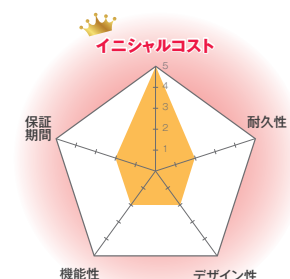

遠鉄ホーム e-コートシリコン

シリコン塗料

コストパフォーマンスが高く、耐久性に優れ、多くの機能をもつ水性塗料

高耐候性・低汚染性・防藻・防カビ性に優れていながら、高いコストパフォーマンスを実現。水系塗料なので、溶剤系塗料と比べ異臭も少なく住みながらの改装にも安心です。

- ●標準工法: 下塗り(1回)+上塗り(2回)
- ●塗料質感: 艶有り、艶消し

外壁保証5年 *屋根は別の専用塗料を使用します。(10年保証対応有)