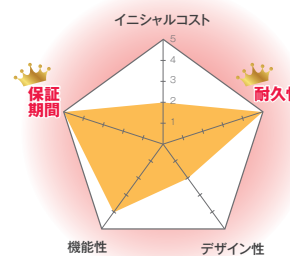

そろそろ
塗り替えどき!?

住まいの塗り替えチェックポイント

ひとつでもチェックがみついたら、どんな建物でもまずはご相談ください。

遠鉄のリフォーム おすすめの塗料

厳選したフッ素・シリコン塗料

AGC ルミステージ

フッ素塗料

15~20年以上の性能を維持し、外壁塗装のランニングコストを低減